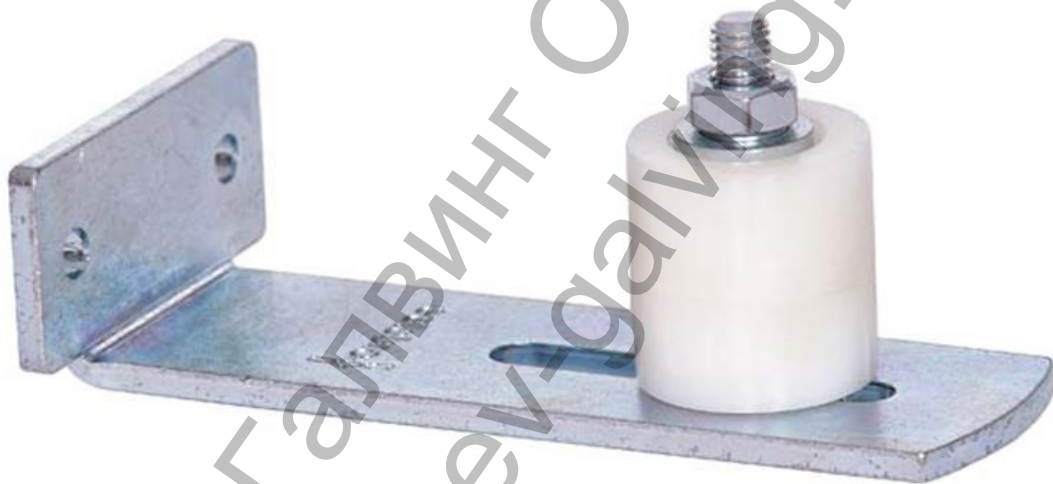

Водач Estebro® за плъзгачи се врати долен единичен регулируем 156x45 мм

Designation: Simple guide to screw

Family: Trolleys

Material: S235JR steel

Finish: Zinc-plated

Description: Component used for the lower guidance of sliding doors. Installation: it is necessary to use two guides, one on each side of the door gap. It is installed by screwing it to the wall.

Продукт: [Водач Estebro® за плъзгачи се врати долен единичен регулируем 156x45 мм](#)

Категория: [Плъзгачи се врати](#)

Бранд: [Estebro®](#)

Категория бранд: [Водач Estebro®](#)